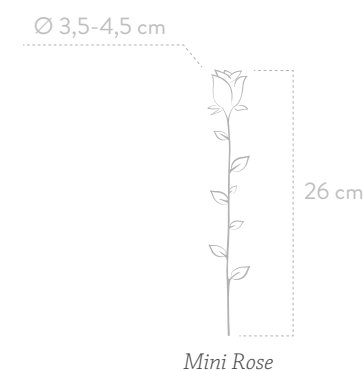

Róże z łodygami/krótkie

25 sztuk/karton

Róże z łodygami/krótkie

25 sztuk/karton

Ø 2,5-3 cm

Princess  
RSP

2-2,5 cm

Ø 3,5-4,5 cm