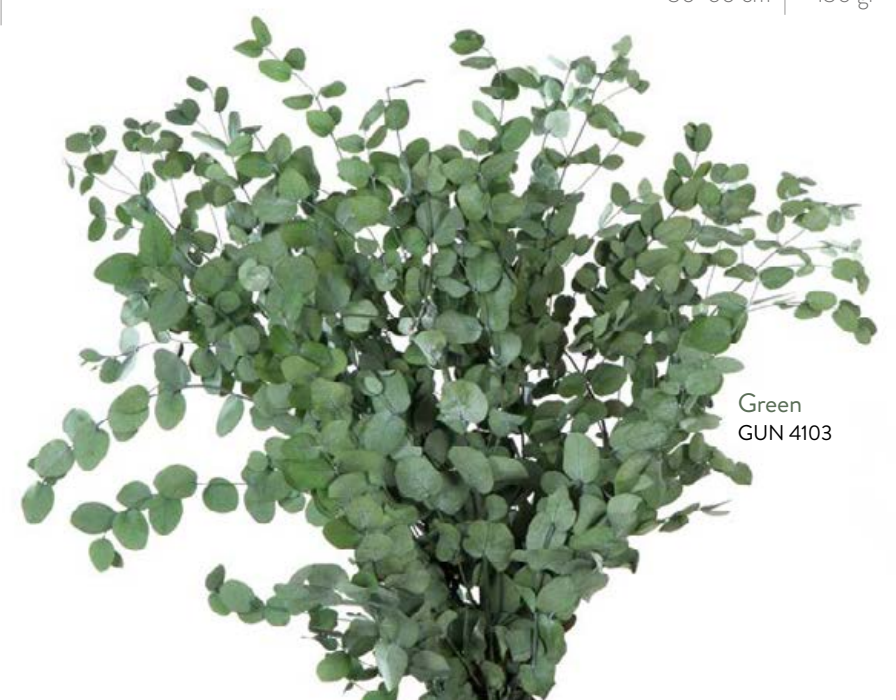

15 bouquets /carton   
40-80 cm | ~ 160 gr

Green  
PAR 0104

Gunny

20 bouquets /carton   
30-60 cm | ~ 130 gr

Green  
GUN 4103

Green  
NIC 0104

Zatrzymujemy  
czas, ponieważ  
nasze kwiaty  
trwają wiecznie.