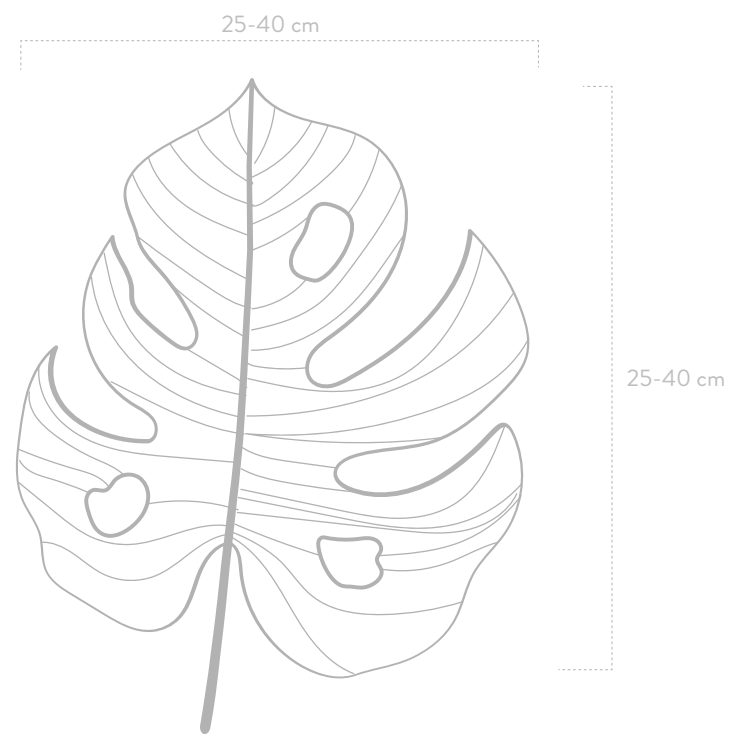

Monstera

25-40 cm

Green
MON 9100

Monstera